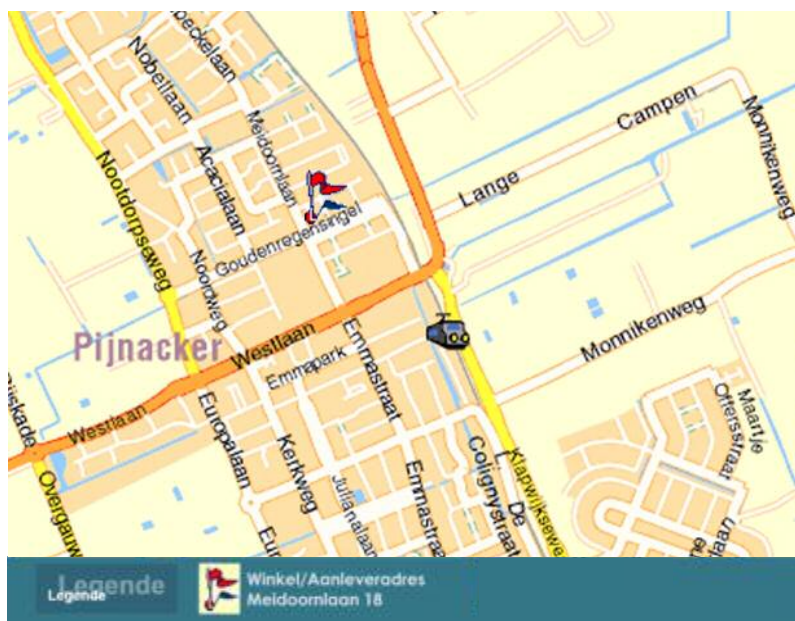

De route naar de Kopie Plus Winkel

Vanaf Delfgauw/ Delft:

Op N473 Delftsestraatweg richting Pijnacker rijden. Na 3000 m rotonde oprijden, en tweede afslag nemen (rechtdoor) richting Westlaan. Na 450 m tweede rotonde oprijden, tweede afslag nemen (rechtdoor) Westlaan vervolgen. Na 410 m derde rotonde oprijden, derde afslag (3/4) nemen richting Meidoornlaan. De Kopie Plus winkel vindt u na zoom aan de rechterkant (na de brug)

Vanaf Nootdorp:

Richting Pijnacker aanhouden (vanaf Oudeweg). De nootdorpsweg na 3400 m rotonde oprijden (na bord Pijnacker). Neem tweede afslag (rechtdoor) vervolg nootdorpsweg. Bij de tweede rotonde derde afslag nemen (3/4) richting Goudenregensingel. Nabij de tweede kruising vindt u de Kopie Plus winkel schuin aan de overzijde liggen.

Vanaf Berkel/Zoetermeer:

U volgt de borden richting Pijnacker. Neem spoorwegovergang richting centrum. Bij de rotonde met de grote kerk eerste afslag rechtsaf richting Meidoornlaan. De Kopie Plus winkel vindt u na 200m aan de rechterkant (na de brug).

Plattegrond:

Adresgegevens:

Meidoornlaan 18
2641 CB Pijnacker
Tel: 015-3697884
Fax: 015-3610127
Email: info@kopieplus.nl